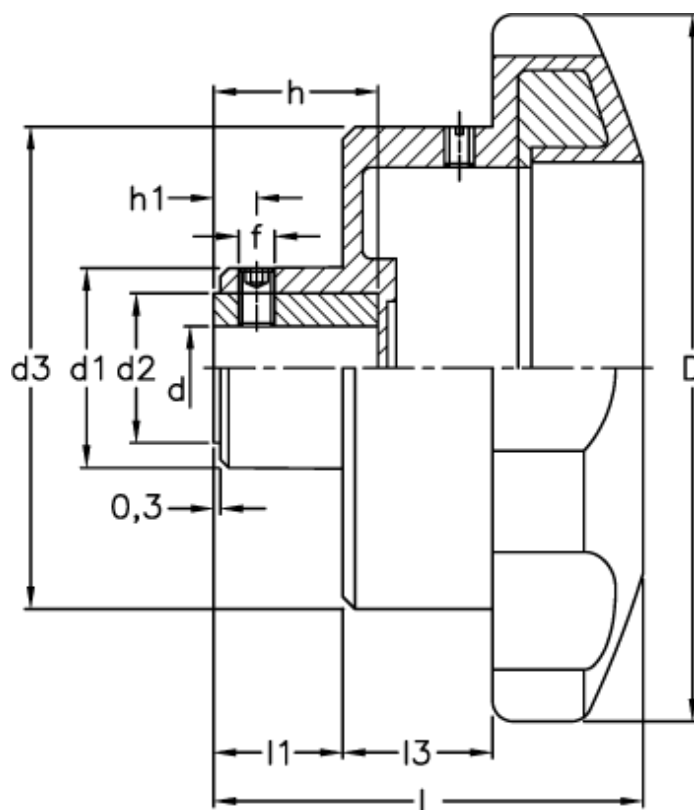

Data Sheet

Article number: 2307030351

Description: E+G Lobe handknob
VHT.110-GXX2-A12

Measures

D = 110

l3 = 18

d1 = 28

d2 = 22

d3 = 77

f = M5

h1 = 6

L = 58

l1 = 20.0